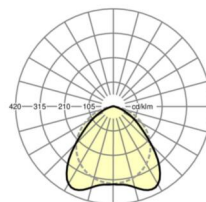

параметры

номер заказа	18314406600
код EAN	4020863336876
номер таможенного тарифа	94051190
Знак прохождения контроля	IP 20, класс защиты I, F, HACCP DIN10500/Food/IFS-пригодность для применения/BRC, Indoor, CE
Степень ударпрочности IK	IK03 (10°C bis 40°C)
Температура окружения	ta 10°C в 40°C
Особые свойства	Готовность к IoT «Ready for IoT»
Гарантийный срок	5 лет
Государственные программы поддержки	BEG - государственные субсидии для энергосберегающих зданий (действительна только для Германии)

электротехника

Балласт	Электронный драйвер DALI2 (1 штука)
Мощность системы	34W
сетевое напряжение	230V/50Hz
автоматический предохранитель (пусковой ток)	13 штук/B10, 21 штук/B16, 21 штук/C10, 35 штук/C16
класс энергосбережения/Источник света	B

Оптика

Оснастка	LED, цветопередача/оттенок света CRI ≥ 80 / 4000K
Допуск для координаты цветности (MacAdam)	3SDCM
Фотобиологическая безопасность (светильник)	RG1
Номинальный световой поток	6370lm
Срок службы LED	50000h L80/B10 (Tq 40°C)
светоотдача светильников	185lm/W
Угол излучения	100° (C0) / 110° (C90)
UGR поп./вдоль	22.8 / 27.5

DEEP-LINK

<https://www.regiolum.de/ru/article/18314406600>

Ссылка	LED 6000lm 840
ηLB	100 %
Φ ↓/↑	99 % / 1 %
UGR поп./вдоль	22.8 / 27.5