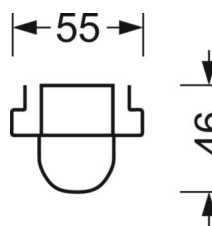

## Оптика

Оснастка	LED, цветопередача/оттенок света CRI ≥ 80 / 4000K
Допуск для координаты цветности (MacAdam)	3SDCM
Фотобиологическая безопасность (светильник)	RG1
Номинальный световой поток	6370lm
Срок службы LED	50000h L80/B10 (Tq 40°C)
светоотдача светильников	185lm/W
Угол излучения	100° (C0) / 110° (C90)
UGR поп./вдоль	22.8 / 27.5

## Механика

цвет корпуса	белый стандартный для электротехники RAL 9016
размеры (LxWxH/DxH)	1531mm x 63mm x 46mm
вес (нетто)	1.818kg
Вид монтажа	сборка трековых систем

## размеры

L	1531 mm	Длина
В	63 mm	Ширина
н	46 mm	Высота