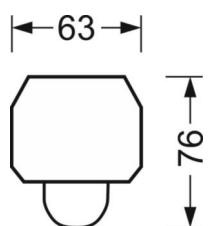

## Механика

цвет корпуса	белый стандартный для электротехники RAL 9016
размеры (LxWxH/DxH)	1531mm x 63mm x 46mm
вес (нетто)	1.818kg
Вид монтажа	сборка трековых систем

## размеры

L	1531 mm	Длина
В	63 mm	Ширина
н	46 mm	Высота